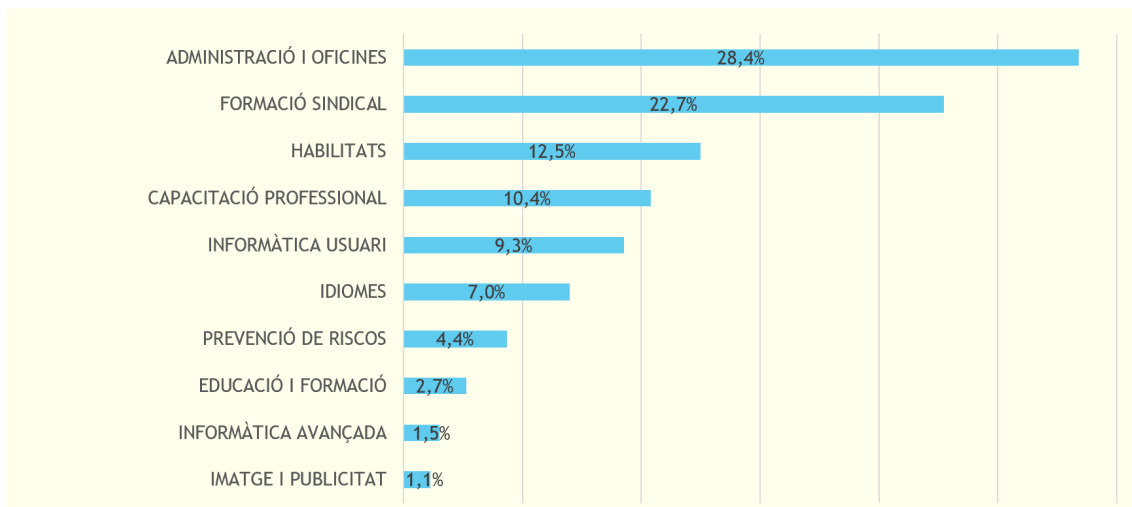

Alumnes formats	9.522
Nombre de cursos realitzats	528

El perfil mitjà de les persones que han participat en el pla ha estat el que es mostren en el següents gràfics:

PERFIL DE L'ALUMNAT

SEXE

EDAT

PERFIL DE L'ALUMNAT

TITULACIÓ ACTUAL

Pel que fa la distribució en % per tipologia de cursos que s'han realitzat ha estat la següent:

FAMÍLIES PROFESSIONALS

La distribució territorial en que s'ha realitzat la formació en % ha estat la següent: