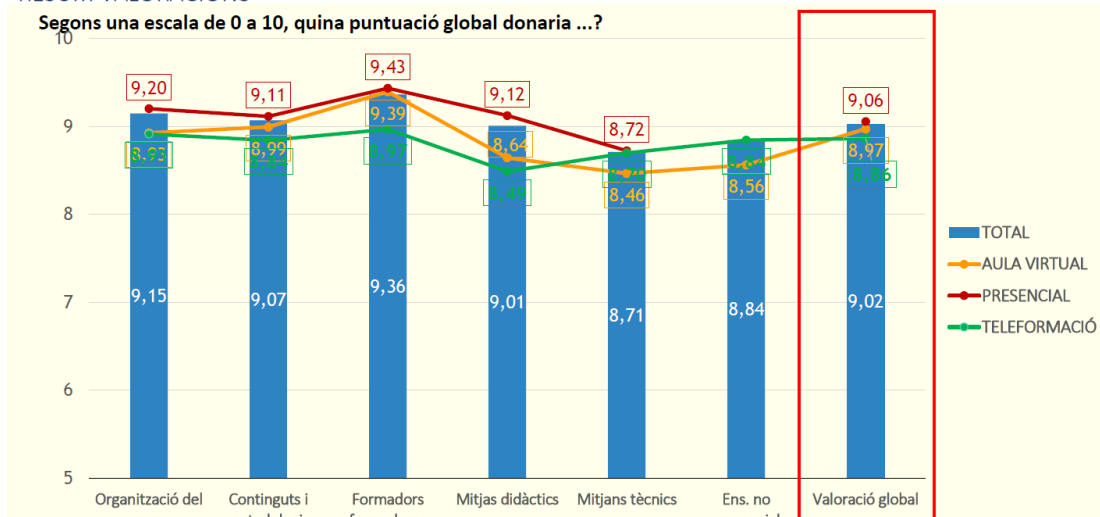

RESUM VALORACIONS

Per últim val la pena esmentar que el **96.3% dels alumnes recomanarien el curs** que han realitzat a l'IDFO