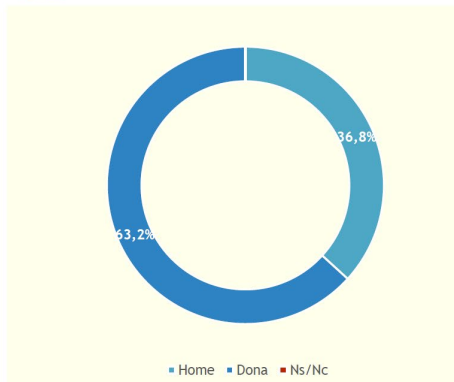

Alumnes formats	9.522
Nombre de cursos realitzats	528

El perfil mitjà de les persones que han participat en el pla ha estat el que es mostren en el següents gràfics:

PERFIL DE L'ALUMNAT

SEXE

EDAT

PERFIL DE L'ALUMNAT

TITULACIÓ ACTUAL

Pel que fa la distribució en % per tipologia de cursos que s'han realitzat ha estat la següent:

FAMÍLIES PROFESSIONALS

La distribució territorial en que s'ha realitzat la formació en % ha estat la següent: