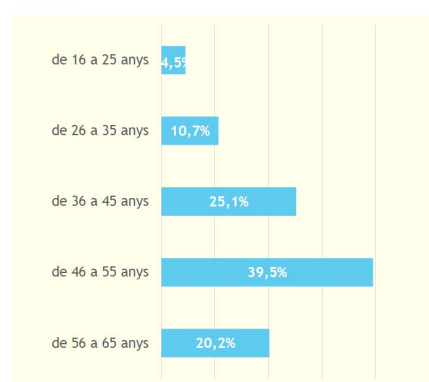

Alumnes formats	9.522
Nombre de cursos realitzats	528

El perfil mitjà de les persones que han participat en el pla ha estat el que es mostren en el següents gràfics:

PERFIL DE L'ALUMNAT

SEXE

EDAT

PERFIL DE L'ALUMNAT

TITULACIÓ ACTUAL

Pel que fa la distribució en % per tipologia de cursos que s'han realitzat ha estat la següent:

FAMÍLIES PROFESSIONALS

La distribució territorial en que s'ha realitzat la formació en % ha estat la següent: