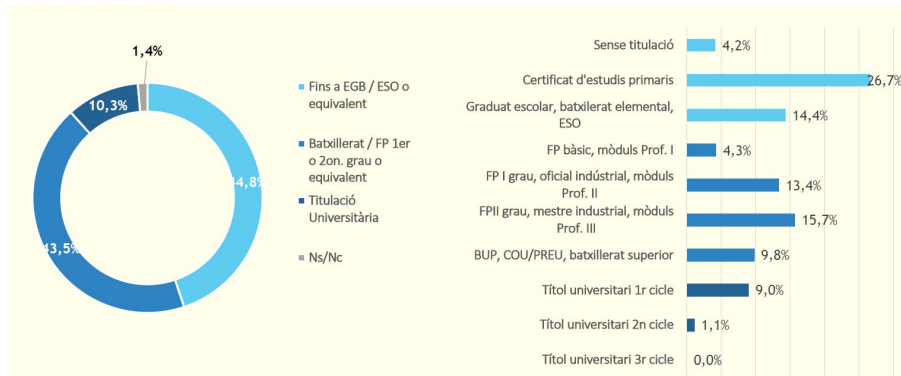

Aquests Plans de Formació permeten als treballador/es l'adaptació, manteniment i millora professional en el seu itinerari professional.

Les principals xifres de gestió del Pla de Formació Transversal han estat:

Alumnes formats	9.522
Nombre de cursos realitzats	528

El perfil mitjà de les persones que han participat en el pla ha estat el que es mostren en el següents gràfics:

PERFIL DE L'ALUMNAT

SEXE

EDAT

PERFIL DE L'ALUMNAT

TITULACIÓ ACTUAL

Pel que fa la distribució en % per tipologia de cursos que s'han realitzat ha estat la següent:

FAMÍLIES PROFESSIONALS

La distribució territorial en que s'ha realitzat la formació en % ha estat la següent: